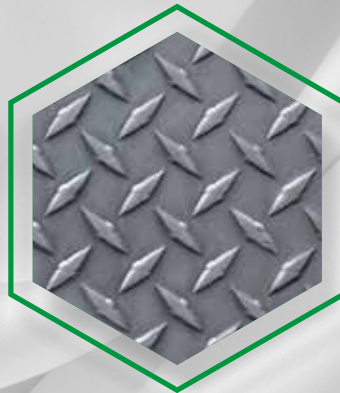

ANTI-SLIP SURFACE
R9-R12